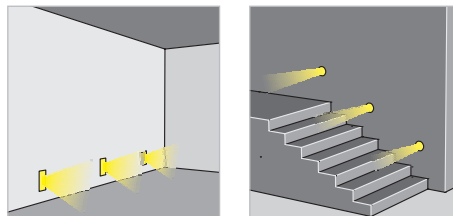

Installation

By recessed connection box (included).

480-02-

CODICE / CODE

DIMENSIONI / DIMENSIONS