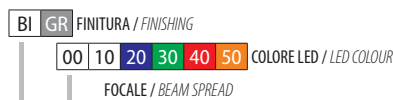

By recessed connection box (included).

480-01-

CODICE / CODE

DIMENSIONI / DIMENSIONS

FOVEA 2

FARETTO FISSO con 1 LED da 3 W

Corpo in alluminio.

Alimentazione: in corrente continua 700 mA.