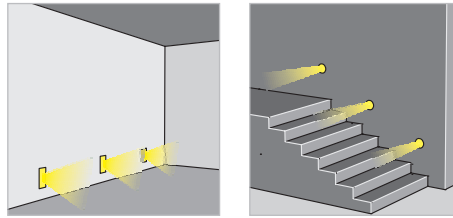

FOVEA 1

FARETTO FISSO con 1 LED da 1 W

Corpo in alluminio.

Alimentazione: in corrente continua 350 mA.

Collegamento in serie.

Consumo: 1,4 W.

Alimentatore consigliato: cod. TRDC/350mA (pg. 185).

Installazione

Tramite cassaforma (inclusa).

SPOTLIGHT with 1 LED 1 W

Alluminium cover.

Supply current: 350 mA constant.

Serial connection.

Consumption: 1.4 W.

Led power supply: code TRDC/350mA (pg. 185).

Installation

By recessed connection box (included).

480-01-

CODICE / CODE

DIMENSIONI / DIMENSIONS

FOVEA 2

FARETTO FISSO con 1 LED da 3 W

Corpo in alluminio.

Alimentazione: in corrente continua 700 mA.