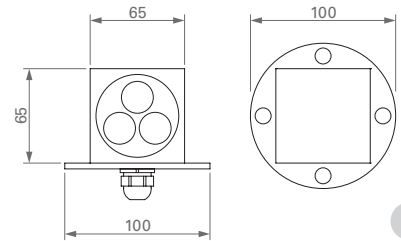

SCETIS 1

FARETTO ORIENTABILE con 3 LED da 1 W

Alimentazione: in corrente continua 350 mA.

Collegamento in serie.

Consumo: 4,2 W.

Alimentatore consigliato: cod. TRDC/350mA (pg. 185).

Installazione

Tramite viti.

ADJUSTABLE SPOTLIGHT with 3 LEDs 1 W

Supply current: 350 mA constant.

Serial connection.

Consumption: 4.2 W.

Led power supply: code TRDC/350mA (pg. 185).

Installation

By screws.

CR	GR	FINITURA / FINISHING				
00	10	20	30	40	50	COLORE LED / LED COLOUR
01	03	04	FOCALE / BEAM SPREAD			

515-01-

CODICE / CODE

DIMENSIONI / DIMENSIONS

SCETIS 2

FARETTO ORIENTABILE con 3 LED da 2 W

Alimentazione: in corrente continua 500 mA.

Collegamento in serie.

Consumo: 6 W.