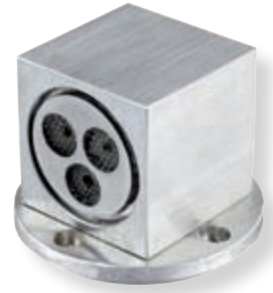

Installazione

Tramite viti.

ADJUSTABLE SPOTLIGHT with 3 LEDs 2 W

Supply current: 500 mA constant.

Serial connection.

Consumption: 6 W.

Led power supply: code TRDC/500mA (pg. 186).

Installation

By screws.