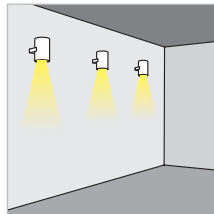

Installazione

Tramite viti.

ADJUSTABLE SPOTLIGHT with 3 LEDs 2 W

Supply current: 500 mA constant.

Serial connection.

Consumption: 6 W.

Led power supply: code TRDC/500mA (pg. 186).

Installation

By screws.