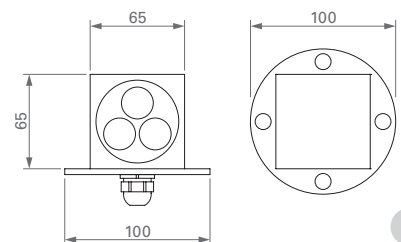

515-01-

CODICE / CODE

DIMENSIONI / DIMENSIONS

SCETIS 2

FARETTO ORIENTABILE con 3 LED da 2 W

Alimentazione: in corrente continua 500 mA.

Collegamento in serie.

Consumo: 6 W.

Installation

By screws.

CR	GR	FINITURA / FINISHING				
00	10	20	30	40	50	COLORE LED / LED COLOUR
01	03	04	FOCALE / BEAM SPREAD			

515-02-

CODICE / CODE

DIMENSIONI / DIMENSIONS