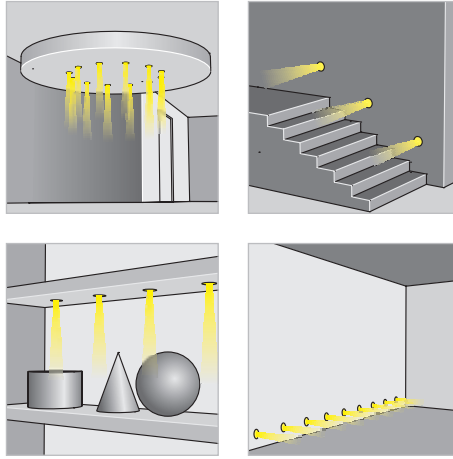

# CELTIS 1

**RGB LED full colour**

FARETTO RGB con 1 LED da 3 W

Consumo: 4,0 W.

Da utilizzarsi con Modulo Controllo Colore SQR/RGB (pg. 200) o DMX-S2 (pg. 198) o DMX-S3 (pg. 200).

**Installazione**

Tramite dado di fissaggio.

*SPOTLIGHT RGB with 1 LED 3 W*

*Consumption: 4.0 W.*

*To be used with Colour Control code SQR/RGB (pg. 200) or DMX-S2 (pg. 198) or DMX-S3 (pg. 200).*

*Installation*

*By fixing nut.*

CR GR FINITURA / FINISHING  
 COLORE LED / LED COLOUR  
 01 03 04 FOCALITÀ / BEAM SPREAD  
 610-01-  99   
 CODICE / CODE