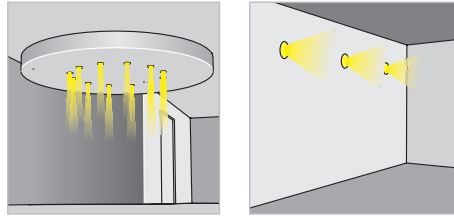

ABIES 1

RGB LED full colour

FARETTO FISSO RGB con 3 LED da 3 W

Faretto con fissaggio tramite molle.

Consumo: 9,0 W.

Da utilizzarsi con Modulo Controllo Colore SQR/RGB (pg. 200) o DMX-S2 (pg. 198) o DMX-S3 (pg. 200).

Installazione

Tramite molle.

SPOTLIGHT RGB with 3 LEDs 3 W

Spotlight fixed by springs.

Consumption: 9.0 W.

To be used with Colour Control code SQR/RGB (pg. 200) or DMX-S2 (pg. 198) or DMX-S3 (pg. 200).

Installation

By springs.

CR GR OR FINITURA / FINISHING
 COLORE LED / LED COLOUR
 01 03 04 FOCALE / BEAM SPREAD
 600-01- 99
 CODICE / CODE

CE IP64 ø63

DIMENSIONI / DIMENSIONS

CYNARA 1

RGB LED full colour

FARETTO FISSO RGB con 3 LED da 3 W

Vetro: trasparente.

Consumo: 9,0 W.

Da utilizzarsi con Modulo Controllo Colore SQR/RGB (pg. 200) o DMX-S2 (pg. 198) o DMX-S3 (pg. 200).

Installazione

Tramite viti.

SPOTLIGHT RGB with 3 LEDs 3 W

Glass: transparent.