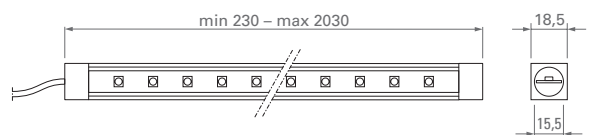

Accessori / Accessories

Codice / Code

CL/PRO-1 Clip di fissaggio
Fixing clip

DIMENSIONI / DIMENSIONS