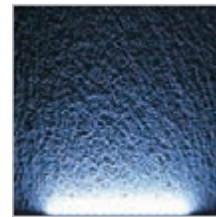

## PROFILO IN ALLUMINIO ROTONDO LED SMD

Coperchio: policarbonato trasparente o opale.

LED SMD 3x3 mm.

Angolo di emissione: 120°.

Alimentazione: 24 V in corrente continua.

Alimentatore consigliato: cod. TRDC/24V (pg. 183).

## ALUMINIUM LINEAR LIGHTING PROFILE SMD LEDs

Cover: transparent or opal polycarbonate.

SMD LEDs 3x3 mm.

Beam spread: 120°.

Supply current: 24 V constant.

LED power supply: code TRDC/24V (pg. 183).

LED RGB version

For LED RGB version see TIARIA 1 (pg. 162).

Colore Color	Codice Code	N. LED al m LEDs/m	Lunghezze Lengths	Lungh. Min. Min. length	Lungh. Max. Max. length	Consumo al m Consumption / m
Bianco Freddo Cold white	335-01/LSR-50WH	50	multipli di 10 cm / multiples of 10 cm	20 cm	300 cm	6 W
	335-01/LSR-100WH	100	multipli di 5 cm / multiples of 5 cm	20 cm	300 cm	12 W
Bianco Caldo Warm white	335-01/LSR-50WHw	50	multipli di 10 cm / multiples of 10 cm	20 cm	300 cm	6 W
	335-01/LSR-100WHw	100	multipli di 5 cm / multiples of 5 cm	20 cm	300 cm	12 W
Blu Blue	335-01/LSR-50BL	50	multipli di 10 cm / multiples of 10 cm	20 cm	300 cm	6 W
	335-01/LSR-100BL	100	multipli di 5 cm / multiples of 5 cm	20 cm	300 cm	12 W
Verde Green	335-01/LSR-50GR	50	multipli di 10 cm / multiples of 10 cm	20 cm	300 cm	6 W
	335-01/LSR-100GR	100	multipli di 5 cm / multiples of 5 cm	20 cm	300 cm	12 W
Rosso Red	335-01/LSR-50RE	50	multipli di 10 cm / multiples of 10 cm	20 cm	300 cm	12 W
	335-01/LSR-100RE	100	multipli di 5 cm / multiples of 5 cm	20 cm	300 cm	24 W
Arancio Orange	335-01/LSR-50OR	50	multipli di 10 cm / multiples of 10 cm	20 cm	300 cm	12 W
	335-01/LSR-100OR	100	multipli di 5 cm / multiples of 5 cm	20 cm	300 cm	24 W