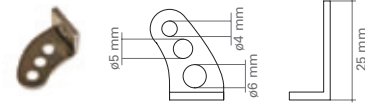

Accessori / Accessories

Codice / Code

STAF-25-SX Staffa di fissaggio sinistra
Fixing support left

STAF-25-DX Staffa di fissaggio destra
Fixing support right