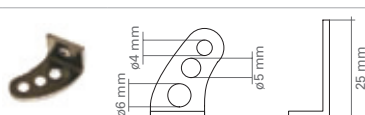

DIMENSIONI / DIMENSIONS