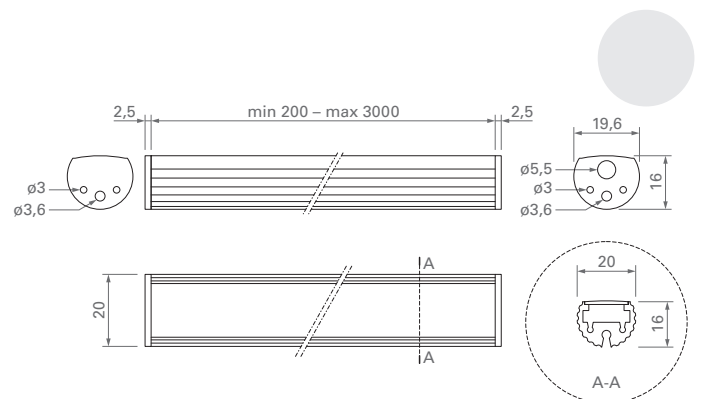

## ALUMINIUM LINEAR LIGHTING PROFILE SMD LEDs

Cover: transparent or opal polycarbonate.

SMD LEDs 3x3 mm.

Beam spread: 120°.

Supply current: 24 V constant.

LED power supply: code TRDC/24V (pg. 183).

LED RGB version

For LED RGB version see TIARIA 1 (pg. 162).

Colore Color	Codice Code	N. LED al m LEDs/m	Lunghezze Lengths	Lungh. Min. Min. length	Lungh. Max. Max. length	Consumo al m Consumption / m
Bianco Freddo Cold white	335-01/LSR-50WH	50	multipli di 10 cm / multiples of 10 cm	20 cm	300 cm	6 W
	335-01/LSR-100WH	100	multipli di 5 cm / multiples of 5 cm	20 cm	300 cm	12 W
Bianco Caldo Warm white	335-01/LSR-50WHw	50	multipli di 10 cm / multiples of 10 cm	20 cm	300 cm	6 W
	335-01/LSR-100WHw	100	multipli di 5 cm / multiples of 5 cm	20 cm	300 cm	12 W
Blu Blue	335-01/LSR-50BL	50	multipli di 10 cm / multiples of 10 cm	20 cm	300 cm	6 W
	335-01/LSR-100BL	100	multipli di 5 cm / multiples of 5 cm	20 cm	300 cm	12 W
Verde Green	335-01/LSR-50GR	50	multipli di 10 cm / multiples of 10 cm	20 cm	300 cm	6 W
	335-01/LSR-100GR	100	multipli di 5 cm / multiples of 5 cm	20 cm	300 cm	12 W
Rosso Red	335-01/LSR-50RE	50	multipli di 10 cm / multiples of 10 cm	20 cm	300 cm	12 W
	335-01/LSR-100RE	100	multipli di 5 cm / multiples of 5 cm	20 cm	300 cm	24 W
Arancio Orange	335-01/LSR-50OR	50	multipli di 10 cm / multiples of 10 cm	20 cm	300 cm	12 W
	335-01/LSR-100OR	100	multipli di 5 cm / multiples of 5 cm	20 cm	300 cm	24 W

#### Codice / Code

**STAF-25-SX** Staffa di fissaggio sinistra  
Fixing support left

**STAF-25-DX** Staffa di fissaggio destra  
Fixing support right

DIMENSIONI / DIMENSIONS