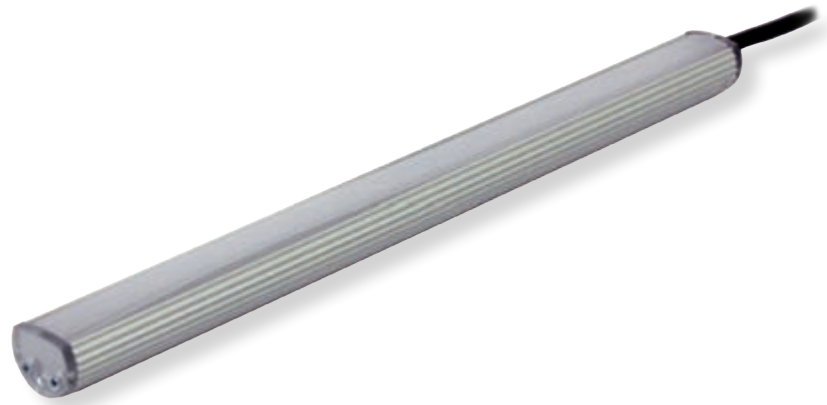

## PROFILO IN ALLUMINIO ROTONDO LED SMD

Coperchio: policarbonato trasparente o opale.

LED SMD 3x3 mm.

Angolo di emissione: 120°.

Alimentazione: 24 V in corrente continua.

Alimentatore consigliato: cod. TRDC/24V (pg. 183).

## ALUMINIUM LINEAR LIGHTING PROFILE SMD LEDs

Cover: transparent or opal polycarbonate.

SMD LEDs 3x3 mm.

Beam spread: 120°.

Supply current: 24 V constant.

LED power supply: code TRDC/24V (pg. 183).

LED RGB version

For LED RGB version see TIARIA 1 (pg. 162).

Colore Color	Codice Code	N. LED al m LEDs/m	Lunghezze Lengths	Lungh. Min. Min. length	Lungh. Max. Max. length	Consumo al m Consumption / m
Bianco Freddo Cold white	335-01/LSR-50WH	50	multipli di 10 cm / multiples of 10 cm	20 cm	300 cm	6 W
	335-01/LSR-100WH	100	multipli di 5 cm / multiples of 5 cm	20 cm	300 cm	12 W
Bianco Caldo Warm white	335-01/LSR-50WHw	50	multipli di 10 cm / multiples of 10 cm	20 cm	300 cm	6 W
	335-01/LSR-100WHw	100	multipli di 5 cm / multiples of 5 cm	20 cm	300 cm	12 W
Blu Blue	335-01/LSR-50BL	50	multipli di 10 cm / multiples of 10 cm	20 cm	300 cm	6 W
	335-01/LSR-100BL	100	multipli di 5 cm / multiples of 5 cm	20 cm	300 cm	12 W
Verde Green	335-01/LSR-50GR	50	multipli di 10 cm / multiples of 10 cm	20 cm	300 cm	6 W
	335-01/LSR-100GR	100	multipli di 5 cm / multiples of 5 cm	20 cm	300 cm	12 W
Rosso Red	335-01/LSR-50RE	50	multipli di 10 cm / multiples of 10 cm	20 cm	300 cm	12 W
	335-01/LSR-100RE	100	multipli di 5 cm / multiples of 5 cm	20 cm	300 cm	24 W
Arancio Orange	335-01/LSR-50OR	50	multipli di 10 cm / multiples of 10 cm	20 cm	300 cm	12 W
	335-01/LSR-100OR	100	multipli di 5 cm / multiples of 5 cm	20 cm	300 cm	24 W