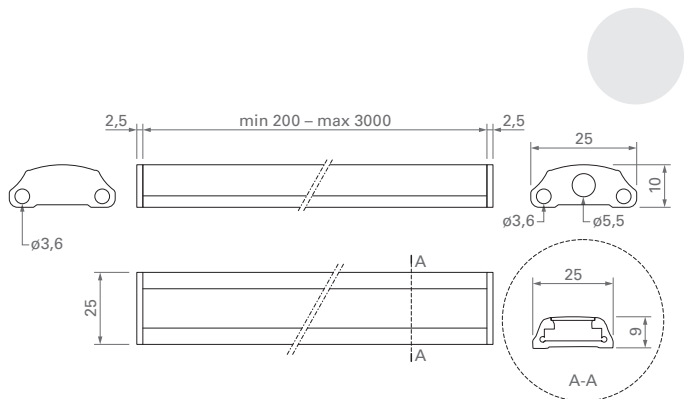

CLARIE 1

PROFILO IN ALLUMINIO PIATTO LED SMD

Coperchio: policarbonato trasparente o opale.

LED SMD 3x3 mm.

Angolo di emissione: 120°.

Alimentazione: 24 V in corrente continua.

Alimentatore consigliato: cod. TRDC/24V (pg. 183).

Versione con LED RGB

Per versione con LED RGB vedi TERTIA 1 (pg. 163).

ALUMINIUM LINEAR LIGHTING PROFILE SMD LEDs

Cover: transparent or opal polycarbonate.

SMD LEDs 3x3 mm.

Beam spread: 120°.

Supply current: 24 V constant.

Led power supply: code TRDC/24V (pg. 183).

LED RGB version

For LED RGB version see TERTIA 1 (pg. 163).

Colore Color	Codice Code	N. LED al m LEDs/m	Lunghezze Lengths	Lungh. Min. Min. length	Lungh. Max. Max. length	Consumo al m Consumption / m
Bianco Freddo Cold white	336-01/LSR-50WH	50	multipli di 10 cm / multiples of 10 cm	20 cm	300 cm	6 W
	336-01/LSR-100WH	100	multipli di 5 cm / multiples of 5 cm	20 cm	300 cm	12 W
Bianco Caldo Warm white	336-01/LSR-50WHw	50	multipli di 10 cm / multiples of 10 cm	20 cm	300 cm	6 W
	336-01/LSR-100WHw	100	multipli di 5 cm / multiples of 5 cm	20 cm	300 cm	12 W
Blu Blue	336-01/LSR-50BL	50	multipli di 10 cm / multiples of 10 cm	20 cm	300 cm	6 W
	336-01/LSR-100BL	100	multipli di 5 cm / multiples of 5 cm	20 cm	300 cm	12 W
Verde Green	336-01/LSR-50GR	50	multipli di 10 cm / multiples of 10 cm	20 cm	300 cm	6 W
	336-01/LSR-100GR	100	multipli di 5 cm / multiples of 5 cm	20 cm	300 cm	12 W
Rosso Red	336-01/LSR-50RE	50	multipli di 10 cm / multiples of 10 cm	20 cm	300 cm	12 W
	336-01/LSR-100RE	100	multipli di 5 cm / multiples of 5 cm	20 cm	300 cm	24 W
Arancio Orange	336-01/LSR-50OR	50	multipli di 10 cm / multiples of 10 cm	20 cm	300 cm	12 W
	336-01/LSR-100OR	100	multipli di 5 cm / multiples of 5 cm	20 cm	300 cm	24 W

DIMENSIONI / DIMENSIONS