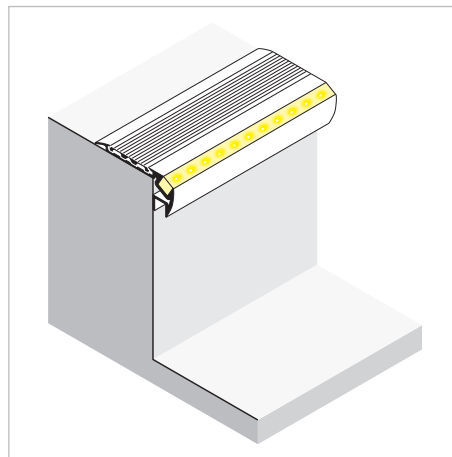

LIAN 1

PROFILO CON BARRA LED SINGOLA
SINGLE LED's BAR

Colore Color	N. LED al m LEDs/m	Consumo al m Consumption / m
Bianco / White	20	4,8 W
Blu / Blue	10	2,4 W
Rosso / Red	10	2,4 W