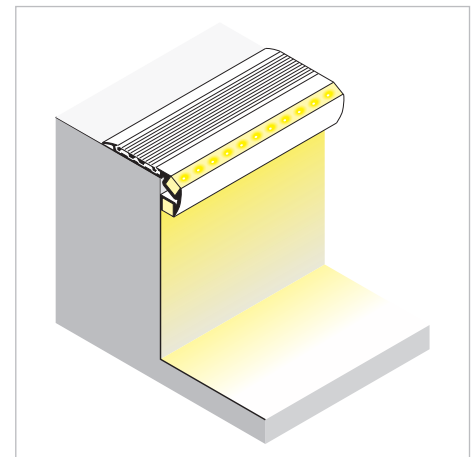

LIAN 2

PROFILO CON BARRA LED DOPPIA
DOUBLE LED's BAR

DIMENSIONI / DIMENSIONS