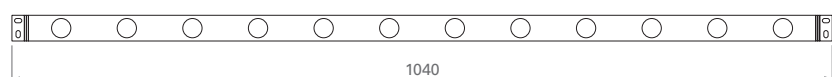

Sistema DMX-S1 (pg. 196) o DMX-S4 (pg. 202) per sincronia colore di più unità.

Installazione

Tramite staffa orientabile compresa nella fornitura.

WALL WASHER RGB HIGH POWER LINEAR LIGHTING PROFILE – L = 100 cm

Installation

Adjustable support included.

NIGE 1 (670-01)

CE | IP40

NIGE 2 (671-02)

DIMENSIONI / DIMENSIONS

FINITURA / FINISHING

COLORE LED / LED COLOUR