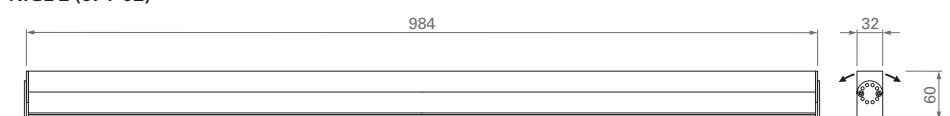

Sistema DMX-S1 (pg. 196) o DMX-S4 (pg. 202) per sincronia colore di più unità.

Installazione

Tramite staffa orientabile compresa nella fornitura.

WALL WASHER RGB HIGH POWER LINEAR LIGHTING PROFILE – L = 100 cm

Installation

Adjustable support included.

NIGE 1 (670-01)

CE | IP40

NIGE 2 (671-02)

DIMENSIONI / DIMENSIONS

FINITURA / FINISHING

COLORE LED / LED COLOUR