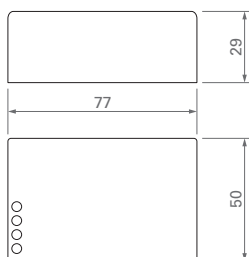

ALIMENTATORI IN TENSIONE TENSION POWER SUPPLY

TRDC/12/10

Codice / Code	TRDC/12/10
Ingresso / Input Voltage	100-240 V AC
Frequenza / Frequency	50-60 Hz
Uscita / Output Voltage	12 V DC
Potenza / Power	10 W
Dimensioni / Dimensions	29 x 50 x 77 mm
Peso / Weight	86 g

CE IP40

TRDC/12/20

Codice / Code	TRDC/12/20
Ingresso / Input Voltage	100-240 V AC
Frequenza / Frequency	50-60 Hz
Uscita / Output Voltage	12 V DC
Potenza / Power	20 W
Dimensioni / Dimensions	29 x 50 x 77 mm
Peso / Weight	160 g

CE IP40

TRDC/12/30

Codice / Code	TRDC/12/30
Ingresso / Input Voltage	100-240 V AC
Frequenza / Frequency	50-60 Hz
Uscita / Output Voltage	12 V DC
Potenza / Power	30 W
Dimensioni / Dimensions	45 x 28 x 95 mm
Peso / Weight	166 g