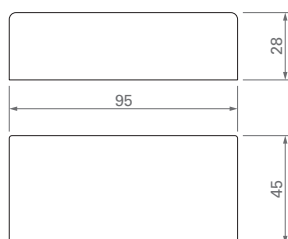

ALIMENTATORI IN TENSIONE TENSION POWER SUPPLY

TRDC/12/10

Codice / Code	TRDC/12/10
Ingresso / Input Voltage	100-240 V AC
Frequenza / Frequency	50-60 Hz
Uscita / Output Voltage	12 V DC
Potenza / Power	10 W
Dimensioni / Dimensions	29 x 50 x 77 mm
Peso / Weight	86 g

CE IP40

TRDC/12/20

Codice / Code	TRDC/12/20
Ingresso / Input Voltage	100-240 V AC
Frequenza / Frequency	50-60 Hz
Uscita / Output Voltage	12 V DC
Potenza / Power	20 W
Dimensioni / Dimensions	29 x 50 x 77 mm
Peso / Weight	160 g

CE IP40

TRDC/12/30

Codice / Code	TRDC/12/30
Ingresso / Input Voltage	100-240 V AC
Frequenza / Frequency	50-60 Hz
Uscita / Output Voltage	12 V DC
Potenza / Power	30 W
Dimensioni / Dimensions	45 x 28 x 95 mm
Peso / Weight	166 g