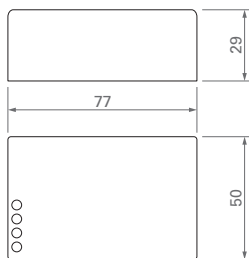

ALIMENTATORI IN TENSIONE TENSION POWER SUPPLY

TRDC/12/10

Codice / Code	TRDC/12/10
Ingresso / Input Voltage	100-240 V AC
Frequenza / Frequency	50-60 Hz
Uscita / Output Voltage	12 V DC
Potenza / Power	10 W
Dimensioni / Dimensions	29 x 50 x 77 mm
Peso / Weight	86 g

CE IP40

TRDC/12/20

Codice / Code	TRDC/12/20
Ingresso / Input Voltage	100-240 V AC
Frequenza / Frequency	50-60 Hz
Uscita / Output Voltage	12 V DC
Potenza / Power	20 W
Dimensioni / Dimensions	29 x 50 x 77 mm
Peso / Weight	160 g

CE IP40

TRDC/12/30

Codice / Code	TRDC/12/30
Ingresso / Input Voltage	100-240 V AC
Frequenza / Frequency	50-60 Hz
Uscita / Output Voltage	12 V DC
Potenza / Power	30 W
Dimensioni / Dimensions	45 x 28 x 95 mm
Peso / Weight	166 g