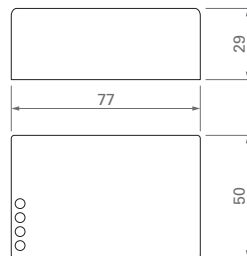

TRDC/12/70

Codice / Code	TRDC/12/70
Ingresso / Input Voltage	100-240 V AC
Frequenza / Frequency	50-60 Hz
Uscita / Output Voltage	12 V DC
Potenza / Power	70 W
Dimensioni / Dimensions	58 x 36 x 142 mm
Peso / Weight	450 g

CE IP40

TRDC/24/10

Codice / Code	TRDC/24/10
Ingresso / Input Voltage	100-240 V AC
Frequenza / Frequency	50-60 Hz
Uscita / Output Voltage	24 V DC
Potenza / Power	10 W
Dimensioni / Dimensions	29 x 50 x 77 mm
Peso / Weight	86 g

CE IP40

TRDC/24/20

Codice / Code	TRDC/24/20
Ingresso / Input Voltage	100-240 V AC
Frequenza / Frequency	50-60 Hz
Uscita / Output Voltage	24 V DC
Potenza / Power	20 W
Dimensioni / Dimensions	29 x 50 x 77 mm
Peso / Weight	160 g

CE IP40

TRDC/24/30

Codice / Code	TRDC/24/30
Ingresso / Input Voltage	100-240 V AC
Frequenza / Frequency	50-60 Hz
Uscita / Output Voltage	24 V DC
Potenza / Power	30 W
Dimensioni / Dimensions	45 x 28 x 95 mm
Peso / Weight	166 g