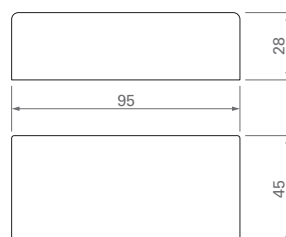

CE IP40

TRDC/24/10

Codice / Code	TRDC/24/10
Ingresso / Input Voltage	100-240 V AC
Frequenza / Frequency	50-60 Hz
Uscita / Output Voltage	24 V DC
Potenza / Power	10 W
Dimensioni / Dimensions	29 x 50 x 77 mm
Peso / Weight	86 g

CE IP40

TRDC/24/20

Codice / Code	TRDC/24/20
Ingresso / Input Voltage	100-240 V AC
Frequenza / Frequency	50-60 Hz
Uscita / Output Voltage	24 V DC
Potenza / Power	20 W
Dimensioni / Dimensions	29 x 50 x 77 mm
Peso / Weight	160 g

CE IP40

TRDC/24/30

Codice / Code	TRDC/24/30
Ingresso / Input Voltage	100-240 V AC
Frequenza / Frequency	50-60 Hz
Uscita / Output Voltage	24 V DC
Potenza / Power	30 W
Dimensioni / Dimensions	45 x 28 x 95 mm
Peso / Weight	166 g