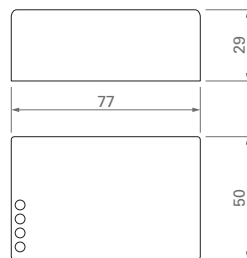

TRDC/12/70

Codice / Code	TRDC/12/70
Ingresso / Input Voltage	100-240 V AC
Frequenza / Frequency	50-60 Hz
Uscita / Output Voltage	12 V DC
Potenza / Power	70 W
Dimensioni / Dimensions	58 x 36 x 142 mm
Peso / Weight	450 g

CE IP40

TRDC/24/10

Codice / Code	TRDC/24/10
Ingresso / Input Voltage	100-240 V AC
Frequenza / Frequency	50-60 Hz
Uscita / Output Voltage	24 V DC
Potenza / Power	10 W
Dimensioni / Dimensions	29 x 50 x 77 mm
Peso / Weight	86 g

CE IP40

TRDC/24/20

Codice / Code	TRDC/24/20
Ingresso / Input Voltage	100-240 V AC
Frequenza / Frequency	50-60 Hz
Uscita / Output Voltage	24 V DC
Potenza / Power	20 W
Dimensioni / Dimensions	29 x 50 x 77 mm
Peso / Weight	160 g

CE IP40

TRDC/24/30

Codice / Code	TRDC/24/30
Ingresso / Input Voltage	100-240 V AC
Frequenza / Frequency	50-60 Hz
Uscita / Output Voltage	24 V DC
Potenza / Power	30 W
Dimensioni / Dimensions	45 x 28 x 95 mm
Peso / Weight	166 g