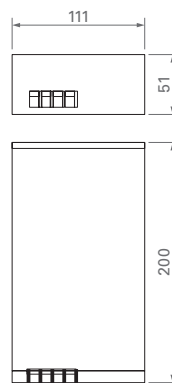

TRDC/24/70

Codice / Code	TRDC/24/70
Ingresso / Input Voltage	100-240 V AC
Frequenza / Frequency	50-60 Hz
Uscita / Output Voltage	24 V DC
Potenza / Power	70 W
Dimensioni / Dimensions	58 x 36 x 142 mm
Peso / Weight	450 g

CE IP40

TRDC/24/150

Codice / Code	TRDC/24/150
Ingresso / Input Voltage	115-230 V AC
Frequenza / Frequency	50-60 Hz
Uscita / Output Voltage	24 V DC
Potenza / Power	150 W
Dimensioni / Dimensions	111 x 200 x 51 mm
Peso / Weight	650 g

CE IP40

TRDC/24/200

Codice / Code	TRDC/24/200
Ingresso / Input Voltage	115-230 V AC
Frequenza / Frequency	50-60 Hz
Uscita / Output Voltage	24 V DC
Potenza / Power	200 W
Dimensioni / Dimensions	99 x 210 x 50 mm
Peso / Weight	800 g