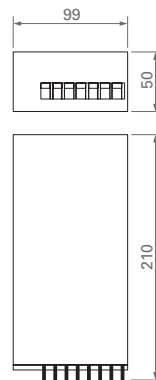

TRDC/24/70

Codice / Code	TRDC/24/70
Ingresso / Input Voltage	100-240 V AC
Frequenza / Frequency	50-60 Hz
Uscita / Output Voltage	24 V DC
Potenza / Power	70 W
Dimensioni / Dimensions	58 x 36 x 142 mm
Peso / Weight	450 g

CE IP40

TRDC/24/150

Codice / Code	TRDC/24/150
Ingresso / Input Voltage	115-230 V AC
Frequenza / Frequency	50-60 Hz
Uscita / Output Voltage	24 V DC
Potenza / Power	150 W
Dimensioni / Dimensions	111 x 200 x 51 mm
Peso / Weight	650 g

CE IP40

TRDC/24/200

Codice / Code	TRDC/24/200
Ingresso / Input Voltage	115-230 V AC
Frequenza / Frequency	50-60 Hz
Uscita / Output Voltage	24 V DC
Potenza / Power	200 W
Dimensioni / Dimensions	99 x 210 x 50 mm
Peso / Weight	800 g