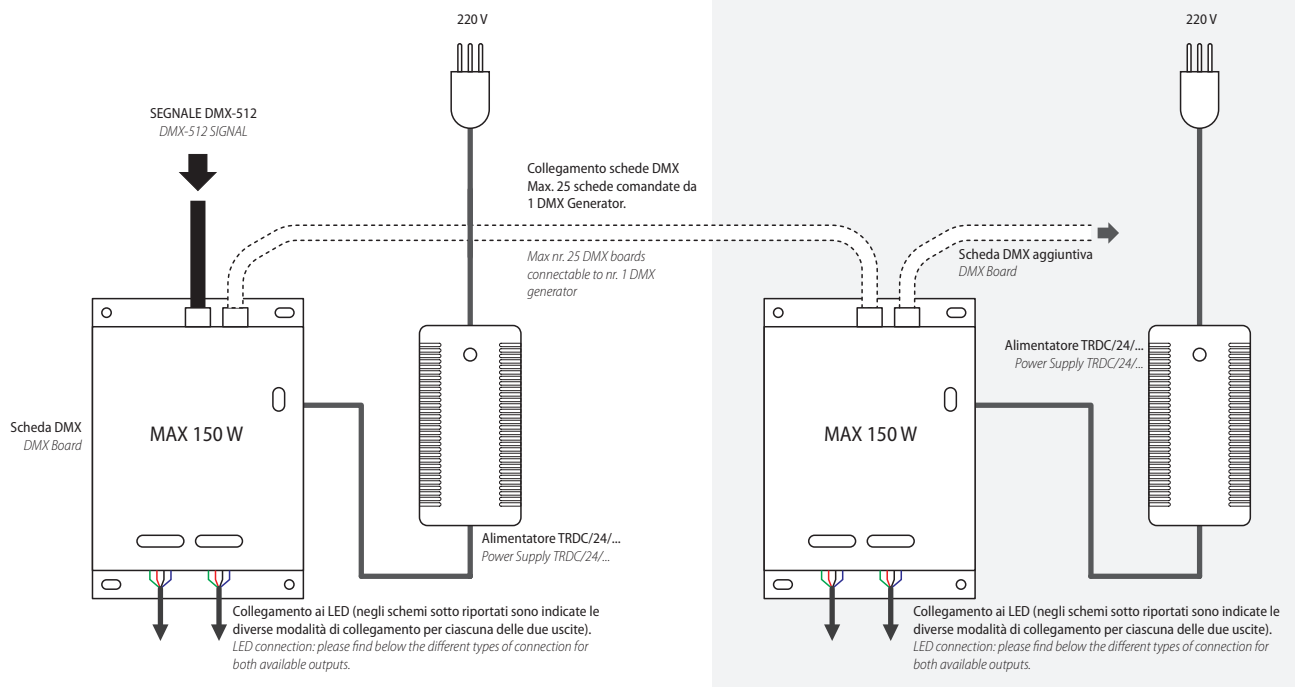

Collegamento Wall Washer
Wall Washer connection

DMX-S4

SISTEMA DI ALIMENTAZIONE E CONTROLLO DMX PER STRISCE LED RGB

POWER SUPPLY AND COLOUR CONTROL DMX SYSTEM FOR RGB DTRIPS

Codice Code	Descrizione Description
DMXS0-01	SCHEDA DMX DMX BOARD
TRDC/24/...	ALIMENTATORE Il modello specifico di alimentatore deve essere scelto in funzione del numero di LED collegati. POWER SUPPLY Proper power supply according to total nr. of spots connected.

Collegamento strisce LSR
LSR strips connection