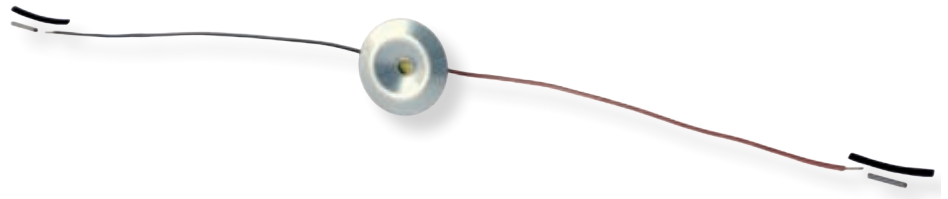

Corpo in alluminio.

Alimentazione: in corrente continua 350 mA.

Collegamento in serie.

Consumo: 1,4 W.

Alimentatore consigliato: cod. TRDC/350mA (pg. 185).

Installazione

Incasso a pressione o tramite colla.

STARDUST, il sistema ideale per rendere attraenti anche gli spazi più difficili.

Atri e corridoi possono essere o sembrare bui e freddi, i nostri STARDUST creano un profondo effetto sull'atmosfera di un ambiente, rendendo attraenti anche gli spazi più anonimi.

L'effetto creato da una luce soffusa, discreta, crea atmosfere di relax, dando un tocco surreale all'ambiente.

STARDUST è un prodotto a bassa tensione di semplice installazione e facilmente inseribile nei battiscopa.

STARDUST è ideale per essere installato:

- Nelle camerette dei bambini, dove una illuminazione discreta e mai fastidiosa assicura i più piccoli.
- Nei corridoi di hotel, case di riposo, abitazioni private, ecc.

LIGHT FITTING with 1 LED 1 W

Alluminium cover.

Supply current: 350 mA constant.

Serial connection.

Consumption: 1.4 W.

Led power supply: code TRDC/350mA (pg. 185).

Installation

By pressure or glue.

STARDUST, the ideal system to make attractive every kind of space.

STARDUST can change the atmosphere even when dark and cold.

It creates soft relaxing atmospheres.

STARDUST works with low tension current and can be easily installed.

Most suggested installations:

- Childrens' room.
- Hotels hallway, private house.