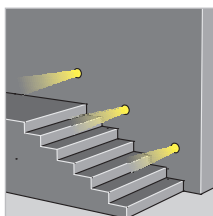

LED RGB version

For LED RGB version see LEGIO 1 (pg. 56).

AL	AO	CR	GR	FINITURA / FINISHING		
00	10	20	30	40	50	COLORE LED / LED COLOUR
02	03	05	06	FOCALE / BEAM SPREAD		

316-02-

CODICE / CODE

DIMENSIONI / DIMENSIONS