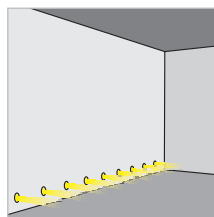

LED RGB version

For LED RGB version see NARBO 2 (pg. 57).

FINITURA / FINISHING

00 10 COLORE LED / LED COLOUR

06 08 FOCALITÀ / BEAM SPREAD

317-02- AO

CODICE / CODE

DIMENSIONI / DIMENSIONS