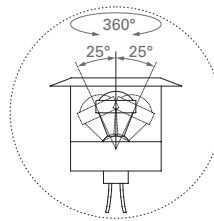

LED RGB version

For LED RGB version see NARBO 2 (pg. 57).

FINITURA / FINISHING

00 10 COLORE LED / LED COLOUR

06 08 FOCALITÀ / BEAM SPREAD

317-02- AO

CODICE / CODE

DIMENSIONI / DIMENSIONS