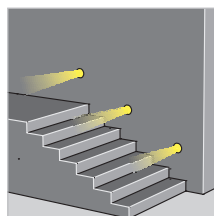

LED RGB version

For LED RGB version see NARBO 2 (pg. 57).

FINITURA / FINISHING

00 10 COLORE LED / LED COLOUR

06 08 FOCALITÀ / BEAM SPREAD

317-02- AO

CODICE / CODE

DIMENSIONI / DIMENSIONS