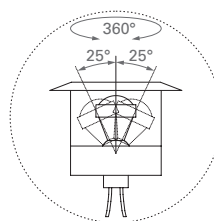

ARBOR 1

FARETTO CON OTTICA ORIENTABILE con 1 LED da 3 W

Vetro: trasparente.

Alimentazione: in corrente continua 700 mA.

Collegamento in serie.

Consumo: 3,2 W.

Alimentatore consigliato: cod. TRDC/700mA (pg. 187).

In opzione: CASSAFORMA cod. CF-303.

Installazione

Tramite viti o cassaforma CF-303 (non inclusa).

Versione con LED RGB

Per versione con LED RGB vedi NARBO 1 (pg. 57).

SPOTLIGHT WITH ADJUSTABLE OPTICS with 1 LED 3 W

Glass: transparent.

Supply current: 700 mA constant.

Serial connection.

Consumption: 3.2 W.

Led power supply: code TRDC/700mA (pg. 187).

Accessories: RECESSED CONNECTION BOX code CF-303.

Installation

By screws or recessed connection box code CF-303 (not included).

LED RGB version

For LED RGB version see NARBO 1 (pg. 57).

FINITURA / FINISHING

00 10 COLORE LED / LED COLOUR

06 08 FOCALITÀ / BEAM SPREAD

317-01- AO

CODICE / CODE

DIMENSIONI / DIMENSIONS

ARBOR 2

FARETTO CON OTTICA ORIENTABILE con 1 LED da 3 W

Vetro: trasparente.

Alimentazione: in corrente continua 700 mA.

Collegamento in serie.

Consumo: 3,2 W.

Alimentatore consigliato: cod. TRDC/700mA (pg. 187).

Cassaforma cod. CF-303SV inclusa.

Installazione

Tramite cassaforma CF-303SV (inclusa).

Versione con LED RGB

Per versione con LED RGB vedi NARBO 2 (pg. 57).

SPOTLIGHT WITH ADJUSTABLE OPTICS with 1 LED 3 W

Glass: transparent.

Supply current: 700 mA constant.

Serial connection.

Consumption: 3.2 W.

Led power supply: code TRDC/700mA (pg. 187).

Recessed connection box code CF-303SV included.

Installation

By recessed connection box code CF-303SV (included).