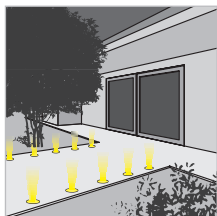

Installation

By recessed connection box (included).

DIMENSIONI / DIMENSIONS

AL AO CR GR FINITURA / FINISHING

00 10 20 30 40 50 COLORE LED / LED COLOUR

FOCALE / BEAM SPREAD

318-02-   00

CODICE / CODE