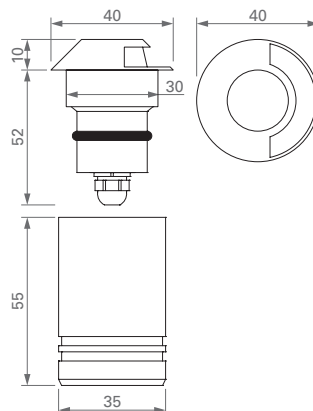

ODESSUS 1

FARETTO con 1 LED da 1 W Illuminazione laterale 1 lato

Corpo: acciaio inox AISI 316.

Vetro: satinato.

Alimentazione: in corrente continua 350 mA.

Collegamento in serie.

Consumo: 1,4 W.

Alimentatore consigliato: cod. TRDC/350mA (pg. 185).

Installazione

Tramite cassaforma (inclusa).

SPOTLIGHT with 1 LED 1 W

One side light emission

Body: stainless steel AISI 316.

Glass: frosted.

Supply current: 350 mA constant.

Serial connection.

Consumption: 1.4 W.

Led power supply: code TRDC/350mA (pg. 185).

Installation

By recessed connection box (included).

DIMENSIONI / DIMENSIONS

AL AO CR GR FINITURA / FINISHING

00 10 20 30 40 50 COLORE LED / LED COLOUR

FOCALE / BEAM SPREAD

318-01- 00

CODICE / CODE

ODESSUS 2

FARETTO con 1 LED da 1 W Illuminazione laterale 2 lati

Corpo: acciaio inox AISI 316.

Vetro: satinato.

Alimentazione: in corrente continua 350 mA.