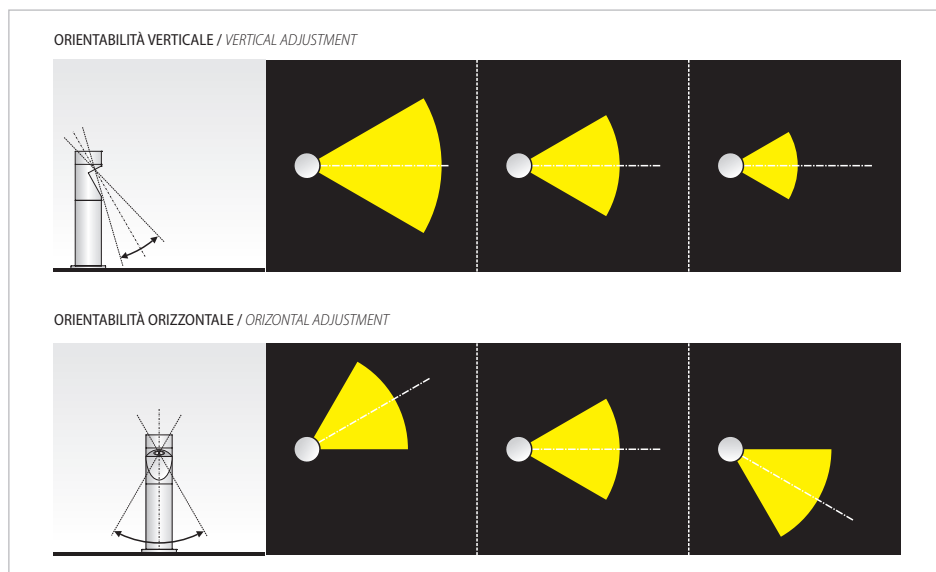

CAREX 2

FARETTO FISSO DA GIARDINO
CON OTTICA ORIENTABILE

con 1 LED da 3 W

Alimentazione: in corrente continua 700 mA.

Collegamento in serie.

Consumo: 3,2 W.

Alimentatore incluso.

Installazione

Tramite viti.

LED GARDEN LIGHT WITH ADJUSTABLE OPTIC
with 1 LEDs 3 W

Supply current: 700 mA constant.

Serial connection.

Consumption: 3.2 W.

Power supply included.

Installation

By screws.

LUMINOSITÀ / LUMINOUS FLUX

CR GR FINITURA / FINISHING
 00 10 20 30 40 50 COLORE LED / LED COLOUR
 06 08 FOCALE / BEAM SPREAD
 701-02- [] [] []
 CODICE / CODE

DIMENSIONI / DIMENSIONS