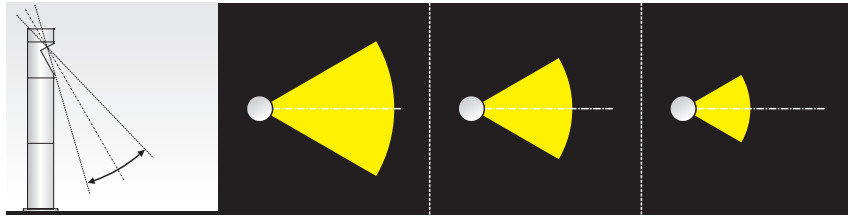

# CAREX 3

**FARETTO FISSO DA GIARDINO  
CON OTTICA ORIENTABILE**  
con 1 LED da 3 W

Alimentazione: in corrente continua 700 mA.

Collegamento in serie.

Consumo: 3,2 W.

Alimentatore incluso.

Installazione

Tramite viti.

*LED GARDEN LIGHT WITH ADJUSTABLE OPTIC  
with 1 LEDs 3 W*

*Supply current: 700 mA constant.*

*Serial connection.*

*Consumption: 3.2 W.*

*Power supply included.*

*Installation*

*By screws.*

**ORIENTABILITÀ VERTICALE / VERTICAL ADJUSTMENT**

**ORIENTABILITÀ ORIZZONTALE / HORIZONTAL ADJUSTMENT**

**LUMINOSITÀ / LUMINOUS FLUX**

CR GR FINITURA / FINISHING  
00 10 20 30 40 50 COLORE LED / LED COLOUR  
06 08 FOCALE / BEAM SPREAD

701-03-

CODICE / CODE