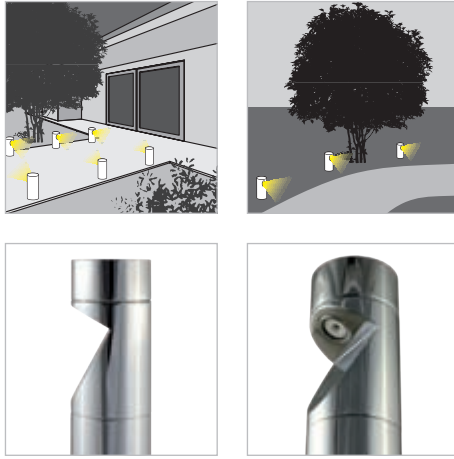

# CAREX 3

**FARETTO FISSO DA GIARDINO  
CON OTTICA ORIENTABILE**  
con 1 LED da 3 W

Alimentazione: in corrente continua 700 mA.

Collegamento in serie.

Consumo: 3,2 W.

Alimentatore incluso.

Installazione

Tramite viti.

*LED GARDEN LIGHT WITH ADJUSTABLE OPTIC  
with 1 LEDs 3 W*

*Supply current: 700 mA constant.*

*Serial connection.*

*Consumption: 3.2 W.*

*Power supply included.*

*Installation*

*By screws.*

**ORIENTABILITÀ VERTICALE / VERTICAL ADJUSTMENT**