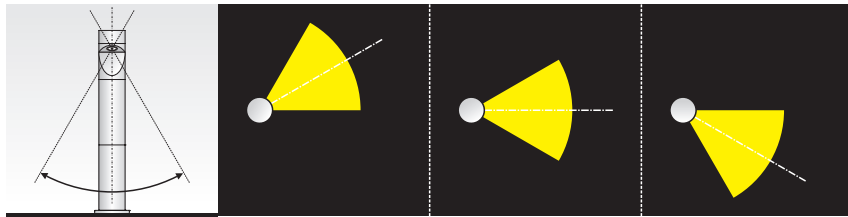

# CAREX 3

**FARETTO FISSO DA GIARDINO  
CON OTTICA ORIENTABILE**  
con 1 LED da 3 W

Alimentazione: in corrente continua 700 mA.

Collegamento in serie.

Consumo: 3,2 W.

Alimentatore incluso.

Installazione

Tramite viti.

*LED GARDEN LIGHT WITH ADJUSTABLE OPTIC  
with 1 LEDs 3 W*

*Supply current: 700 mA constant.*

*Serial connection.*

*Consumption: 3.2 W.*

*Power supply included.*

*Installation*

*By screws.*

**ORIENTABILITÀ VERTICALE / VERTICAL ADJUSTMENT**

**ORIENTABILITÀ ORIZZONTALE / HORIZONTAL ADJUSTMENT**

**LUMINOSITÀ / LUMINOUS FLUX**

CR GR FINITURA / FINISHING  
00 10 20 30 40 50 COLORE LED / LED COLOUR  
06 08 FOCALE / BEAM SPREAD

701-03-

CODICE / CODE