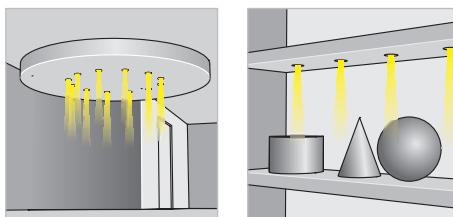

GLEVUM 1

FARETTO ORIENTABILE con 1 LED da 3 W

Alimentazione: in corrente continua 700 mA.

Collegamento in serie.

Consumo: 3,2 W.

Alimentatore consigliato: cod. TRDC/700mA (pg. 187).

Installazione

Tramite molle.

ADJUSTABLE SPOTLIGHT with 1 LED 3 W

Supply current: 700 mA constant.

Serial connection.

Consumption: 3.2 W.

Led power supply: code TRDC/700mA (pg. 187).

Installation

By springs.

DIMENSIONI / DIMENSIONS

FINITURA / FINISHING
00 10 COLORE LED / LED COLOUR
FOCALE / BEAM SPREAD
03

418-01- GR □ 03

CODICE / CODE

GLEVUM 2

FARETTO ORIENTABILE con 2 LED da 3 W

Alimentazione: in corrente continua 700 mA.

Collegamento in serie.