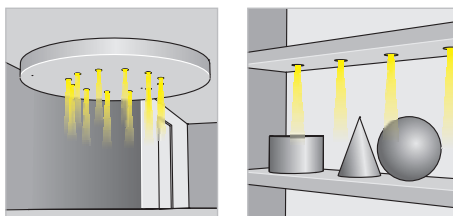

Installation

By springs.

DIMENSIONI / DIMENSIONS

FINITURA / FINISHING
00 10 COLORE LED / LED COLOUR
FOCALE / BEAM SPREAD
03

418-02- GR □ 03

CODICE / CODE