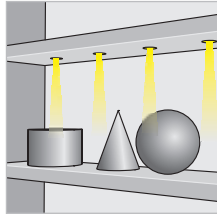

GLEVUM 3

FARETTO ORIENTABILE con 3 LED da 3 W

Alimentazione: in corrente continua 700 mA.

Collegamento in serie.

Consumo: 9,6 W.

Alimentatore consigliato: cod. TRDC/700mA (pg. 187).

Installazione

Tramite molle.

ADJUSTABLE SPOTLIGHT with 3 LED 3 W

Supply current: 700 mA constant.

Serial connection.

Consumption: 9.6 W.

Led power supply: code TRDC/700mA (pg. 187).

Installation

By springs.

FINITURA / FINISHING
00 10 COLORE LED / LED COLOUR
FOCALE / BEAM SPREAD
03

418-03- GR 03

CODICE / CODE

CE IP40 177x55

DIMENSIONI / DIMENSIONS

ARIEL 1

FARETTO CON OTTICA ORIENTABILE

con 1 LED da 3 W

Vetro: trasparente.