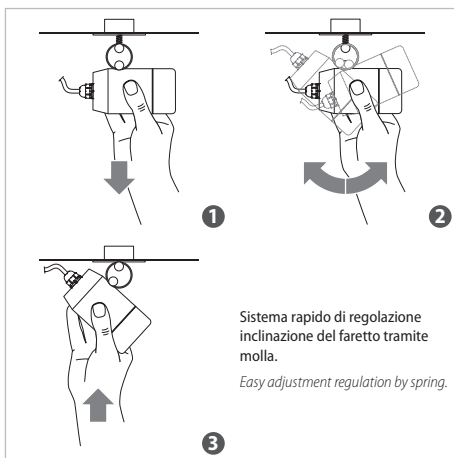

SELINUS 1

FARETTO ORIENTABILE con 1 LED da 3 W

Vetro: trasparente.

Alimentazione: in corrente continua 700 mA.

Collegamento in serie.

Consumo: 3,2 W.

Alimentatore consigliato: cod. TRDC/700mA (pg. 187).

Installazione

Tramite viti con staffa orientabile (inclusa).

Versione con LED RGB

Disponibile su richiesta.

ADJUSTABLE SPOTLIGHT with 1 LED 3 W

Glass: transparent.

Supply current: 700 mA constant.

Serial connection.

Consumption: 3.2 W.

Led power supply: code TRDC/700mA (pg. 187).

Installation

Adjustable support with screws included.

LED RGB version

Available on request.

AO CR GR FINITURA / FINISHING
00 10 COLORE LED / LED COLOUR
01 03 04 FOCALITÀ / BEAM SPREAD

431-01- ☐ ☐ ☐

CODICE / CODE

SELINUS 2

FARETTO ORIENTABILE con 3 LED da 3 W

Vetro: trasparente.

Alimentazione: in corrente continua 700 mA.

Collegamento in serie.

Consumo: 9,6 W.

Alimentatore consigliato: cod. TRDC/700mA (pg. 187).

Installazione

Tramite viti con staffa orientabile (inclusa).

Versione con LED RGB

Disponibile su richiesta.

ADJUSTABLE SPOTLIGHT with 3 LED 3 W

Glass: transparent.

Supply current: 700 mA constant.

Serial connection.

Consumption: 9.6 W.

Led power supply: code TRDC/700mA (pg. 187).