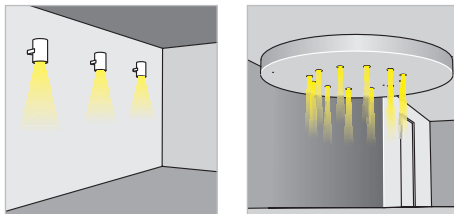

SELINUS 1

FARETTO ORIENTABILE con 1 LED da 3 W

Vetro: trasparente.

Alimentazione: in corrente continua 700 mA.

Collegamento in serie.

Consumo: 3,2 W.

Alimentatore consigliato: cod. TRDC/700mA (pg. 187).

Installazione

Tramite viti con staffa orientabile (inclusa).

Versione con LED RGB

Disponibile su richiesta.

ADJUSTABLE SPOTLIGHT with 1 LED 3 W

Glass: transparent.

Supply current: 700 mA constant.

Serial connection.

Consumption: 3.2 W.

Led power supply: code TRDC/700mA (pg. 187).

Installation

Adjustable support with screws included.

LED RGB version

Available on request.

DIMENSIONI / DIMENSIONS

AO CR GR FINITURA / FINISHING
00 10 COLORE LED / LED COLOUR
01 03 04 FOCALITÀ / BEAM SPREAD

431-01- ☐ ☐ ☐

CODICE / CODE

SELINUS 2

FARETTO ORIENTABILE con 3 LED da 3 W

Vetro: trasparente.

Alimentazione: in corrente continua 700 mA.

Collegamento in serie.

Consumo: 9,6 W.

Alimentatore consigliato: cod. TRDC/700mA (pg. 187).

Installazione

Tramite viti con staffa orientabile (inclusa).

Versione con LED RGB

Disponibile su richiesta.

ADJUSTABLE SPOTLIGHT with 3 LED 3 W

Glass: transparent.

Supply current: 700 mA constant.

Serial connection.

Consumption: 9.6 W.

Led power supply: code TRDC/700mA (pg. 187).