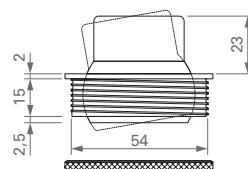

# HENNA 1

**FARETTO ORIENTABILE con 1 LED da 3 W**

Alimentazione: in corrente continua 700 mA.

Collegamento in serie.

Consumo: 3,2 W.

Alimentatore consigliato: cod. TRDC/700mA (pg. 187).

**Installazione**

Tramite dado di fissaggio.

*ADJUSTABLE SPOTLIGHT with 1 LED 3 W*

Supply current: 700 mA constant.

Serial connection.

Consumption: 3.2 W.

Led power supply: code TRDC/700mA (pg. 187).

**Installation**

By fixing nut.

DIMENSIONI / DIMENSIONS