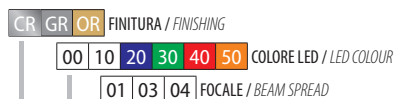

437-01-

CODICE / CODE

CE IP40 ø55