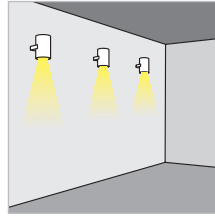

ARCIS 1

**FARETTO ORIENTABILE
CON GUAINA L=25 CM
con 1 LED da 1 W**

Alimentatore separato

Alimentazione: in corrente continua 350 mA.

Collegamento in serie.

Consumo: 1,4 W.

Alimentatore consigliato: cod. TRDC/350mA (pg. 185).

Installazione

Tramite viti.

*SPOTLIGHT WITH 25 CM FLEXIBLE TUBE LIGHT
with 1 LED 1 W*

Power supply not integrated

Supply current: 350 mA constant.

Serial connection.

Consumption: 1.4 W.

Led power supply: code TRDC/350mA (pg. 185).

Installation

By screws.

FINITURA / FINISHING

00 10 COLORE LED / LED COLOUR

06 08 FOCALE / BEAM SPREAD

477-01- CR

CODICE / CODE

CE

IP20

DIMENSIONI / DIMENSIONS

ARCIS 2

**FARETTO ORIENTABILE
CON GUAINA L=25 CM
con 1 LED da 1 W**

Alimentatore incorporato

Alimentazione: in corrente continua 350 mA.

Collegamento in serie.

Consumo: 1,4 W.

Alimentatore consigliato: cod. TRDC/350mA (pg. 185).

Installazione

Tramite viti.

*SPOTLIGHT WITH 25 CM FLEXIBLE TUBE LIGHT
with 1 LED 1 W*

Integrated power supply

Supply current: 350 mA constant.

Serial connection.

Consumption: 1.4 W.

Led power supply: code TRDC/350mA (pg. 185).

Installation

By screws.