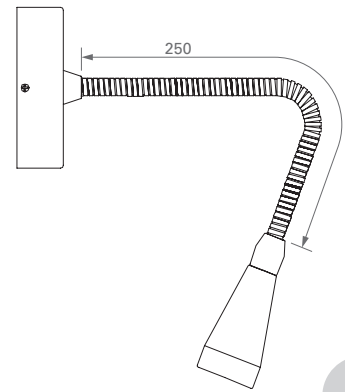

ARCIS 1

**FARETTO ORIENTABILE
CON GUAINA L=25 CM
con 1 LED da 1 W**

Alimentatore separato

Alimentazione: in corrente continua 350 mA.

Collegamento in serie.

Consumo: 1,4 W.

Alimentatore consigliato: cod. TRDC/350mA (pg. 185).

Installazione

Tramite viti.

*SPOTLIGHT WITH 25 CM FLEXIBLE TUBE LIGHT
with 1 LED 1 W*

Power supply not integrated

Supply current: 350 mA constant.

Serial connection.

Consumption: 1.4 W.

Led power supply: code TRDC/350mA (pg. 185).

Installation

By screws.

FINITURA / FINISHING

00 10 COLORE LED / LED COLOUR

06 08 FOCALE / BEAM SPREAD

477-01- CR

CODICE / CODE

CE

IP20

DIMENSIONI / DIMENSIONS

ARCIS 2

**FARETTO ORIENTABILE
CON GUAINA L=25 CM
con 1 LED da 1 W**

Alimentatore incorporato

Alimentazione: in corrente continua 350 mA.

Collegamento in serie.

Consumo: 1,4 W.

Alimentatore consigliato: cod. TRDC/350mA (pg. 185).

Installazione

Tramite viti.

*SPOTLIGHT WITH 25 CM FLEXIBLE TUBE LIGHT
with 1 LED 1 W*

Integrated power supply

Supply current: 350 mA constant.

Serial connection.

Consumption: 1.4 W.

Led power supply: code TRDC/350mA (pg. 185).

Installation

By screws.