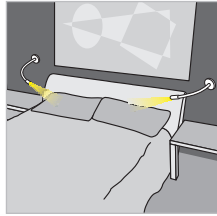

ARCIS 1

**FARETTO ORIENTABILE
CON GUAINA L=25 CM
con 1 LED da 1 W**

Alimentatore separato

Alimentazione: in corrente continua 350 mA.

Collegamento in serie.

Consumo: 1,4 W.

Alimentatore consigliato: cod. TRDC/350mA (pg. 185).

Installazione

Tramite viti.

*SPOTLIGHT WITH 25 CM FLEXIBLE TUBE LIGHT
with 1 LED 1 W*

Power supply not integrated

Supply current: 350 mA constant.

Serial connection.

Consumption: 1.4 W.

Led power supply: code TRDC/350mA (pg. 185).

Installation

By screws.

FINITURA / FINISHING

00 10 COLORE LED / LED COLOUR

06 08 FOCALE / BEAM SPREAD

477-01- CR

CODICE / CODE

CE

IP20

DIMENSIONI / DIMENSIONS

ARCIS 2

**FARETTO ORIENTABILE
CON GUAINA L=25 CM
con 1 LED da 1 W**

Alimentatore incorporato

Alimentazione: in corrente continua 350 mA.

Collegamento in serie.

Consumo: 1,4 W.

Alimentatore consigliato: cod. TRDC/350mA (pg. 185).

Installazione

Tramite viti.

*SPOTLIGHT WITH 25 CM FLEXIBLE TUBE LIGHT
with 1 LED 1 W*

Integrated power supply

Supply current: 350 mA constant.

Serial connection.

Consumption: 1.4 W.

Led power supply: code TRDC/350mA (pg. 185).

Installation

By screws.